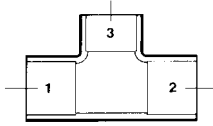

Copper Plumbing Fittings to EN1254

to suit EN1057 plumbing tube

Reducing Tees

Tube Outside Diameter (mm)	Order Code	Std Pack
15 x 15 x 22	ETR0151522	10
22 x 15 x 22	ETR0221522	10
22 x 15 x 15	ETR0221515	10
22 x 22 x 15	ETR0222215	10
28 x 28 x 15	ETR0282815	10
28 x 28 x 22	ETR0282822	10
28 x 22 x 22	ETR0282222	10
28 x 22 x 28	ETR0282228	10
35 x 35 x 15	ETR0353515	10
35 x 35 x 22	ETR0353522	10
35 x 35 x 28	ETR0353528	10
42 x 42 x 15	ETR0424215	10
42 x 42 x 22	ETR0424222	10
42 x 42 x 28	ETR0424228	10
42 x 42 x 35	ETR0424235	5
54 x 54 x 15	ETR0545415	1
54 x 54 x 22	ETR0545422	1
54 x 54 x 28	ETR0545428	1
54 x 54 x 35	ETR0545435	1
54 x 54 x 42	ETR0545442	1
67 x 67 x 15	ETR0676715	1
67 x 67 x 22	ETR0676722	1
67 x 67 x 28	ETR0676728	1
67 x 67 x 35	ETR0676735	1
67 x 67 x 42	ETR0676742	1
67 x 67 x 54	ETR0676754	1
76 x 76 x 22	ETR0767622	1
76 x 76 x 28	ETR0767628	1
76 x 76 x 35	ETR0767635	1
76 x 76 x 42	ETR0767642	1
76 x 76 x 54	ETR0767654	1
76 x 76 x 67	ETR0767667	1
108 x 108 x 22	ETR10810822	1
108 x 108 x 28	ETR10810828	1
108 x 108 x 35	ETR10810835	1
108 x 108 x 42	ETR10810842	1
108 x 108 x 54	ETR10810854	1
108 x 108 x 67	ETR10810867	1
108 x 108 x 76	ETR10810876	1
159 x 159 x 54	ETR159159054	1
159 x 159 x 67	ETR159159067	1
159 x 159 x 76	ETR159159076	1
159 x 159 x 108	ETR159159108	1